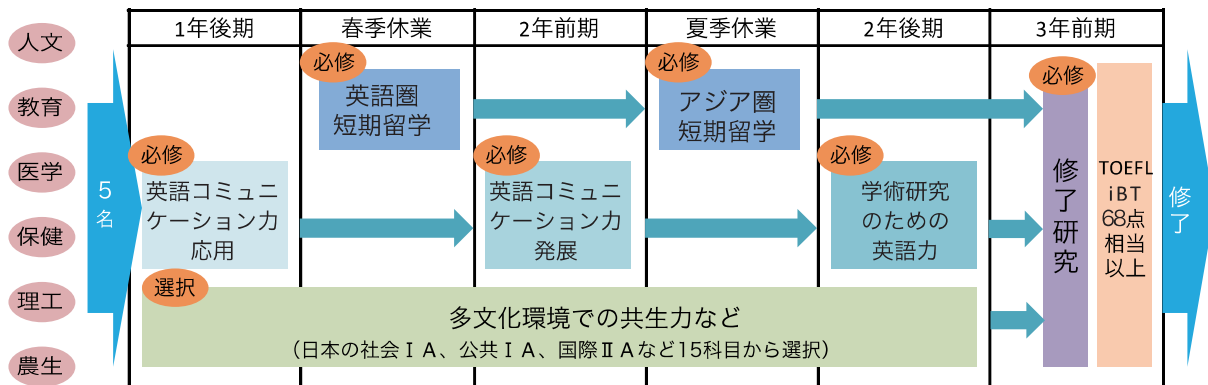

英語による修了研究

学修の成果の集大成を「修了研究」としてまとめ、英語による発表を行います。

修了証書を授与

HIROSAKIはやぶさカレッジを修了した学生には修了証書を授与します。
是非、就職などに活用してください。

HIROSAKI はやぶさカレッジの流れ

HIROSAKI はやぶさカレッジ 募集要項

募集日程 【出願期間】 平成25年7月24日(水)～平成25年8月30日(金)
【合格発表】 平成25年9月20日(金)

対象学生等 原則1年生 2年生も出願可能 計5名程度

入学選考 9月 4日(水): G-TELP (英語テスト)
9月19日(木): 面接

修了要件 必修9単位、選択6単位以上修得していること、TOEFL iBT 68点相当以上

7月22日(月) 18時から総合教育棟 101 講義室にて学生を対象とした説明会を開催します

HIROSAKI はやぶさカレッジに興味のある方はこちらまで!

弘前大学 国際教育センター