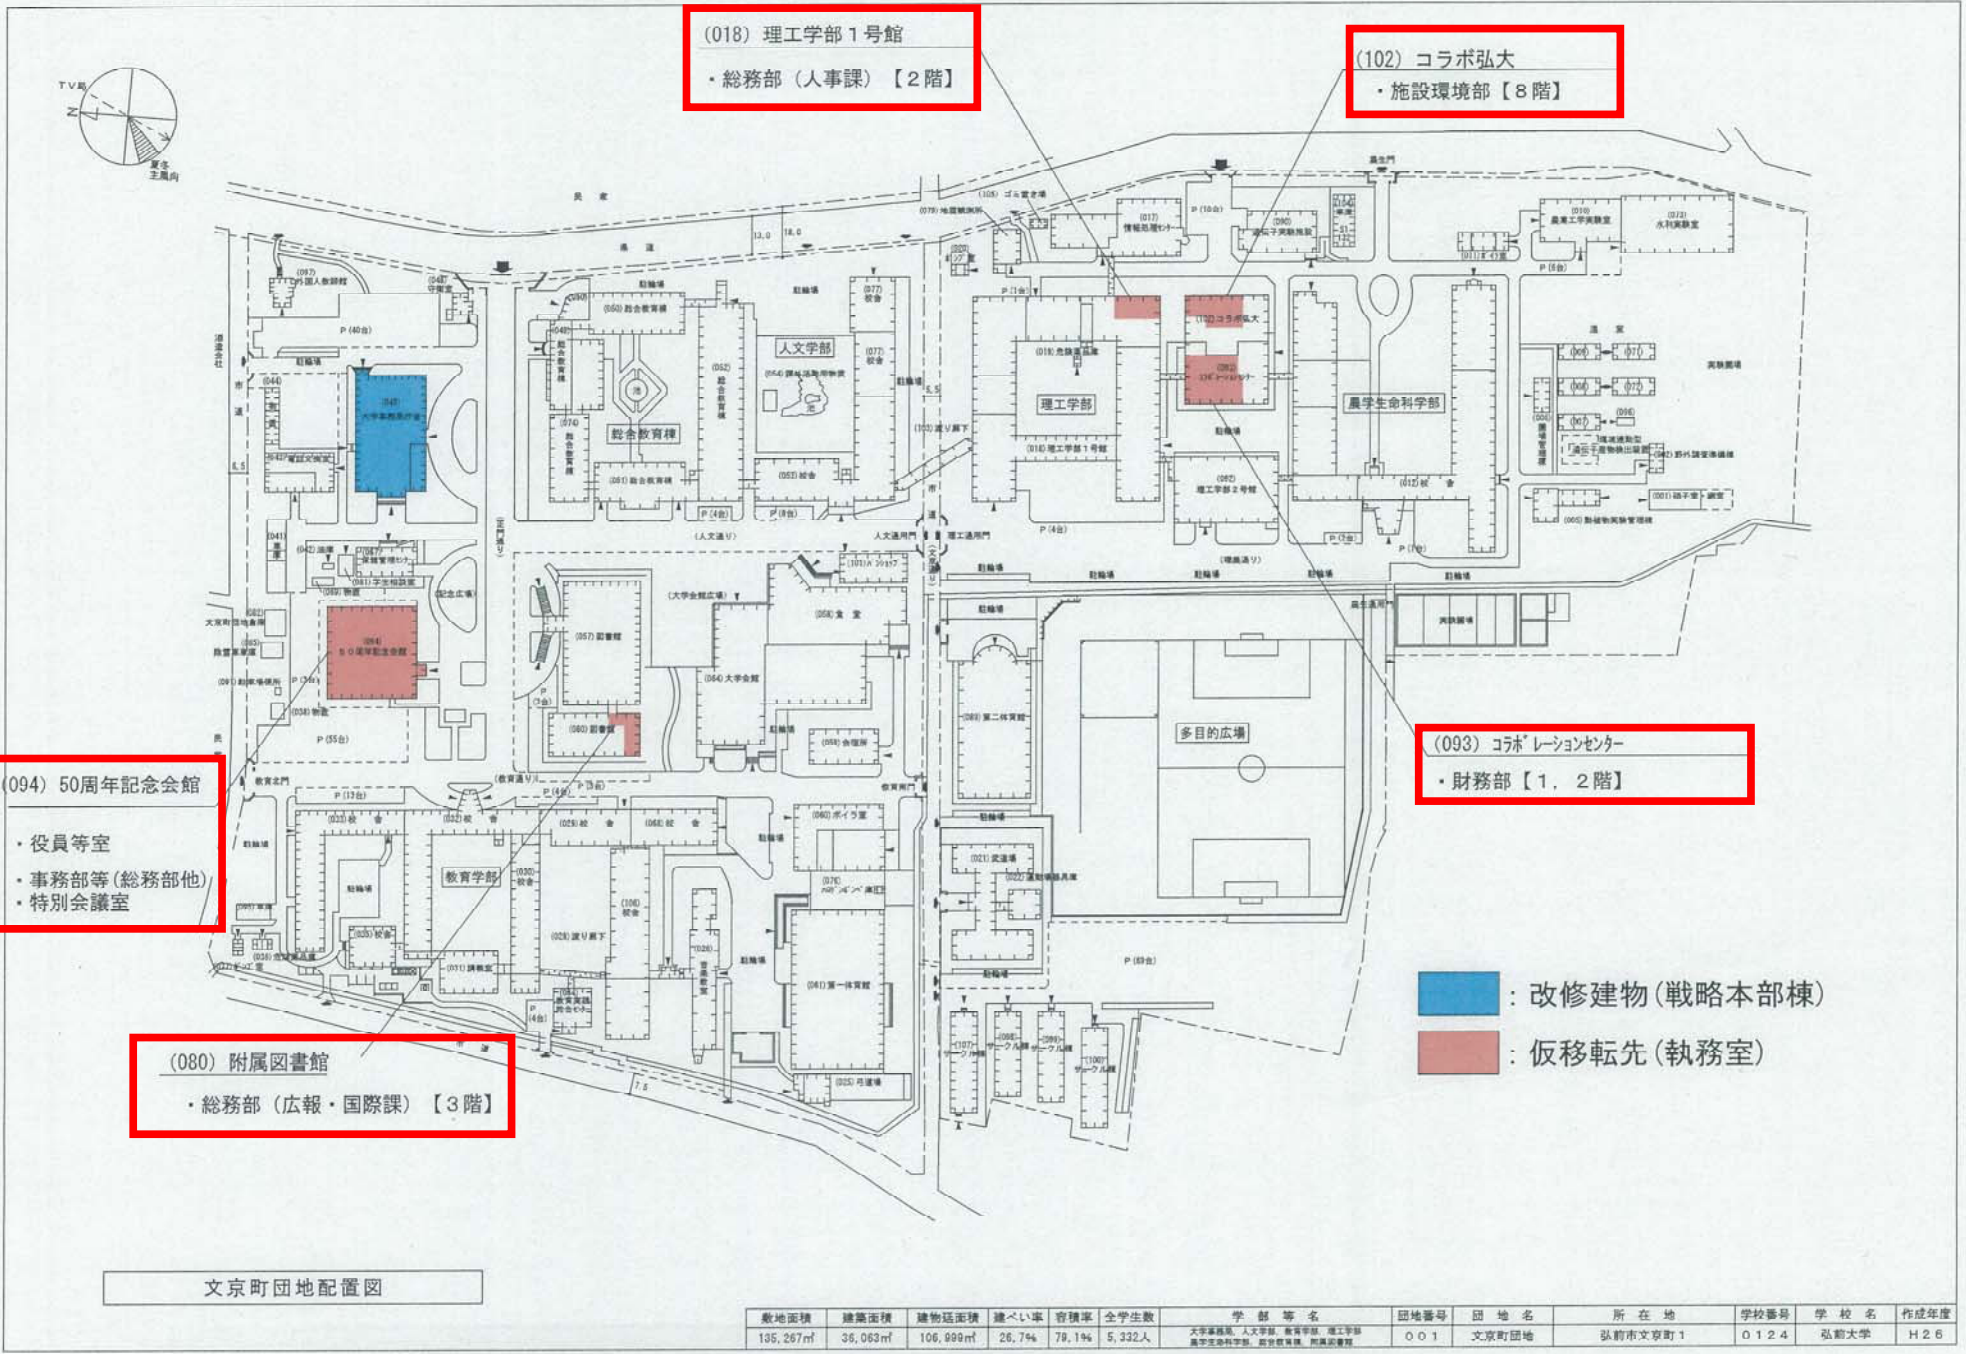

## 戦略本部棟改修工事に伴う仮移転先 配置図

敷地面積	建築面積	建物延面積	建ぺい率	容積率	全学生数	学部等名	団地番号	団地名	所在地	学校番号	学校名	作成年度
135,267㎡	36,063㎡	106,999㎡	26.7%	79.1%	5,332人	工学部附属、人文学部、教育学部、理工学部、農学生命科学部、教育実践部、附属図書館	001	文京町団地	弘前市文京町1	0124	弘前大学	H26